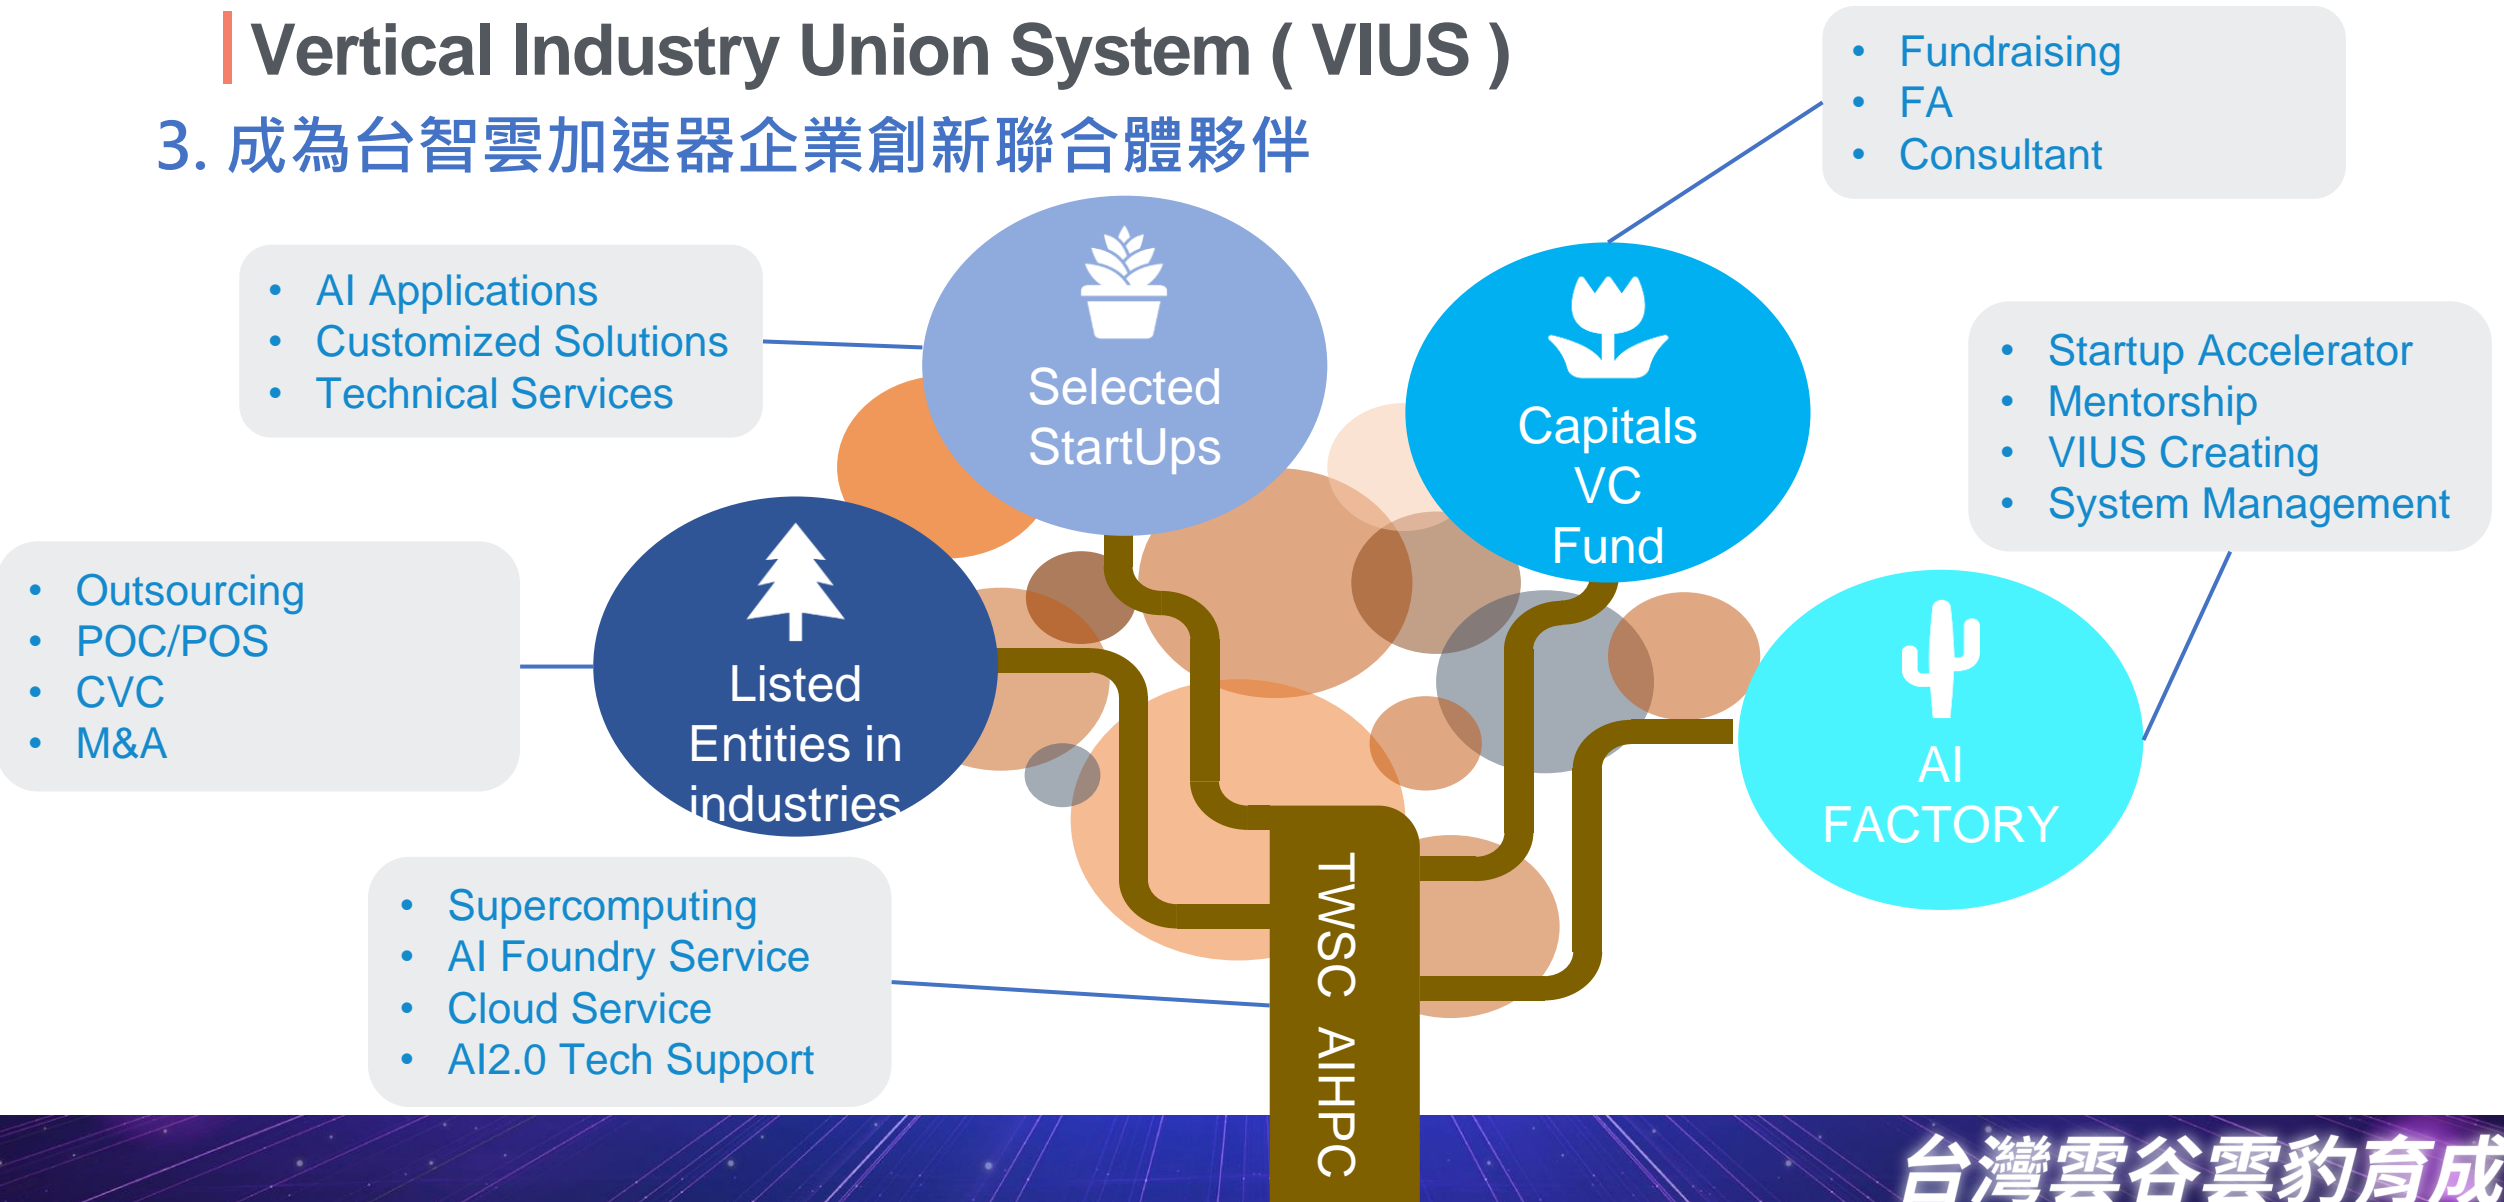

提供新創合作資源

Vertical Industry Union System (VIUS)

3. 成為台智雲加速器企業創新聯合體夥伴