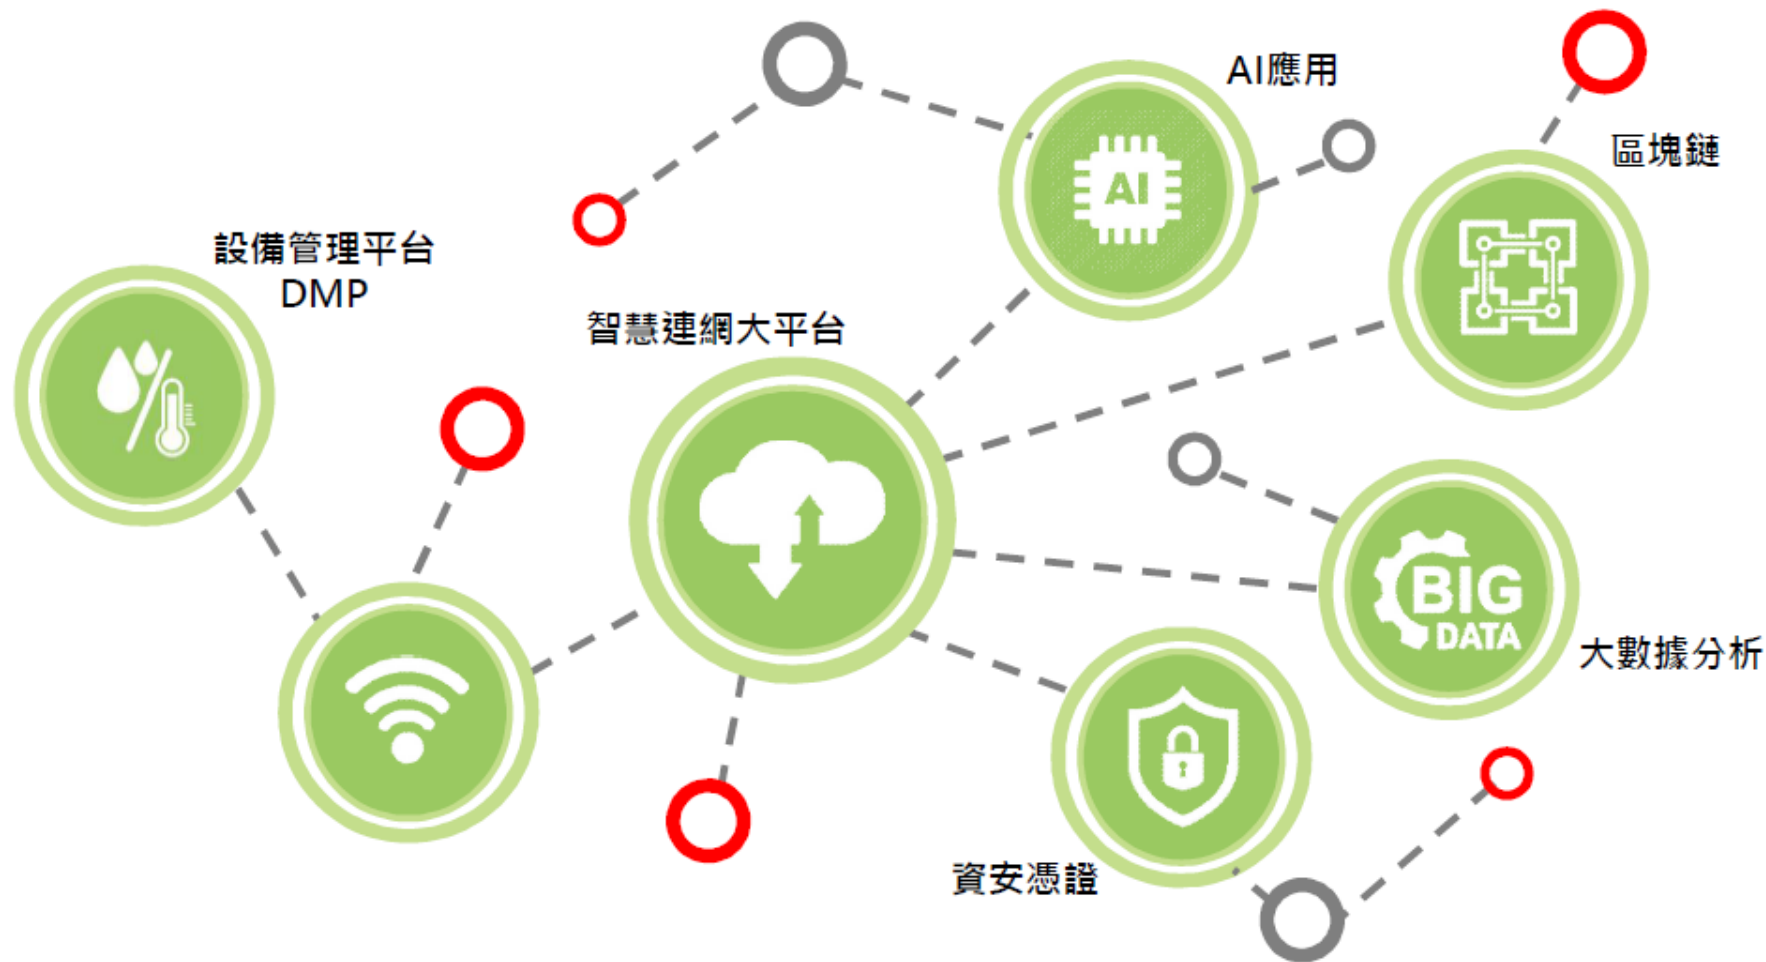

技術與產品

中華電信
Chunghwa Telecom

物聯網

大數據

雲端

AI

IVS智慧安防、iEN智慧節能、ITS智慧交通、
eHome智慧家庭、智慧城市/IOC/智慧城鄉、IoT

線上線下行為分析、網路輿情分析、人潮客
群分析

hicloud Caas雲運算、CVPC虛擬私雲、Box(e)資
料櫃、S3雲儲存、虛實整合混合雲

影像辨識、語音合成、文字意圖分析、IaaS(GPU
as a service)、PaaS(platform as a service)、語意雲、
智慧通路客服、智慧通路門市、智慧資安

優勢與資源

- 協助新創進入企業的產業價值鏈
- 調整經營策略與商業模式
- 遍布全國各地的營運通路與海外據點
- 提供輔導團隊於競賽期間所需之雲端資源
- 最有價值與最值得信賴的資通訊公司

中華電信

優惠

中華電信IoT大平台服務第一年 **9折** 優惠

A nighttime photograph of Taipei, Taiwan. The Taipei 101 skyscraper is the central focus, illuminated with white lights. To its left, a large Ferris wheel is visible, lit with blue and green lights. In the foreground, there are several traditional Chinese buildings with ornate roofs, illuminated with warm yellow and red lights. The background shows a cityscape and mountains under a dark sky.